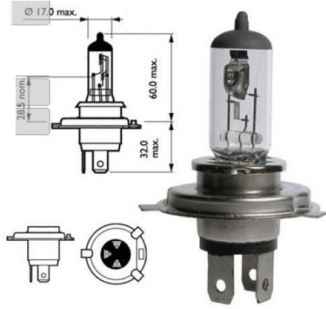

12TZ0568

Travego Santrafugal Pump -
50051138
A0028352964

12TZ0569

0403 Santrafugal Pump -
50051136
A0028324564

12TZ0580

0345 Conecto Door Control
Buton - 24 V / High

12TZ0582

0345 Conecto Door Control
Buton - 24 V / Low

12TZ0652

H 1 Bulb

12TZ0655

H 3 Bulb

12TZ0658

H 4 Bulb With Pin

12TZ0659

H 4 Bulb - Standart