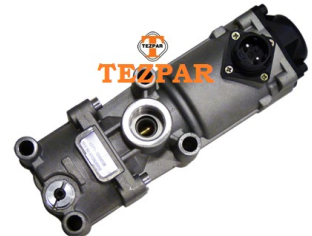

Travego Retarder Prof Valve
A0004381781