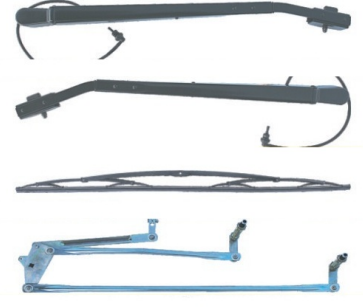

Temsa Safir Silecek - Komple

09TZ0212